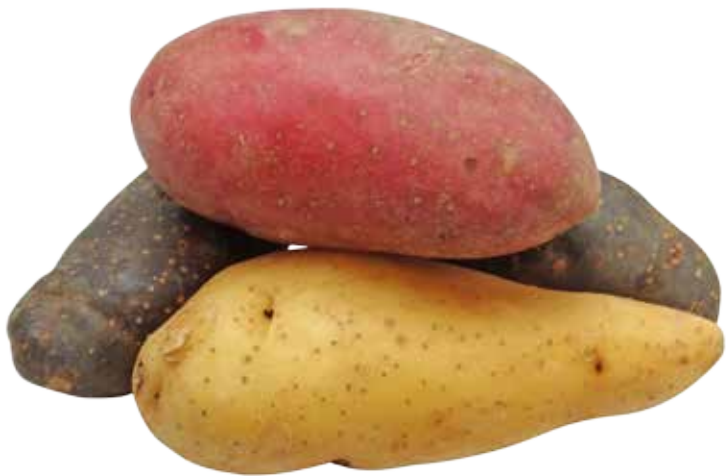

**EL MUNDO**  
Calibre 28/35

Pommes de terre à chair tendre. Texture fine et agréable. Idéales en purée, four, potage. Peau et chair jaune clair. Variété plutôt robuste. Bon rendement.  
Soit le kg : 2.98€